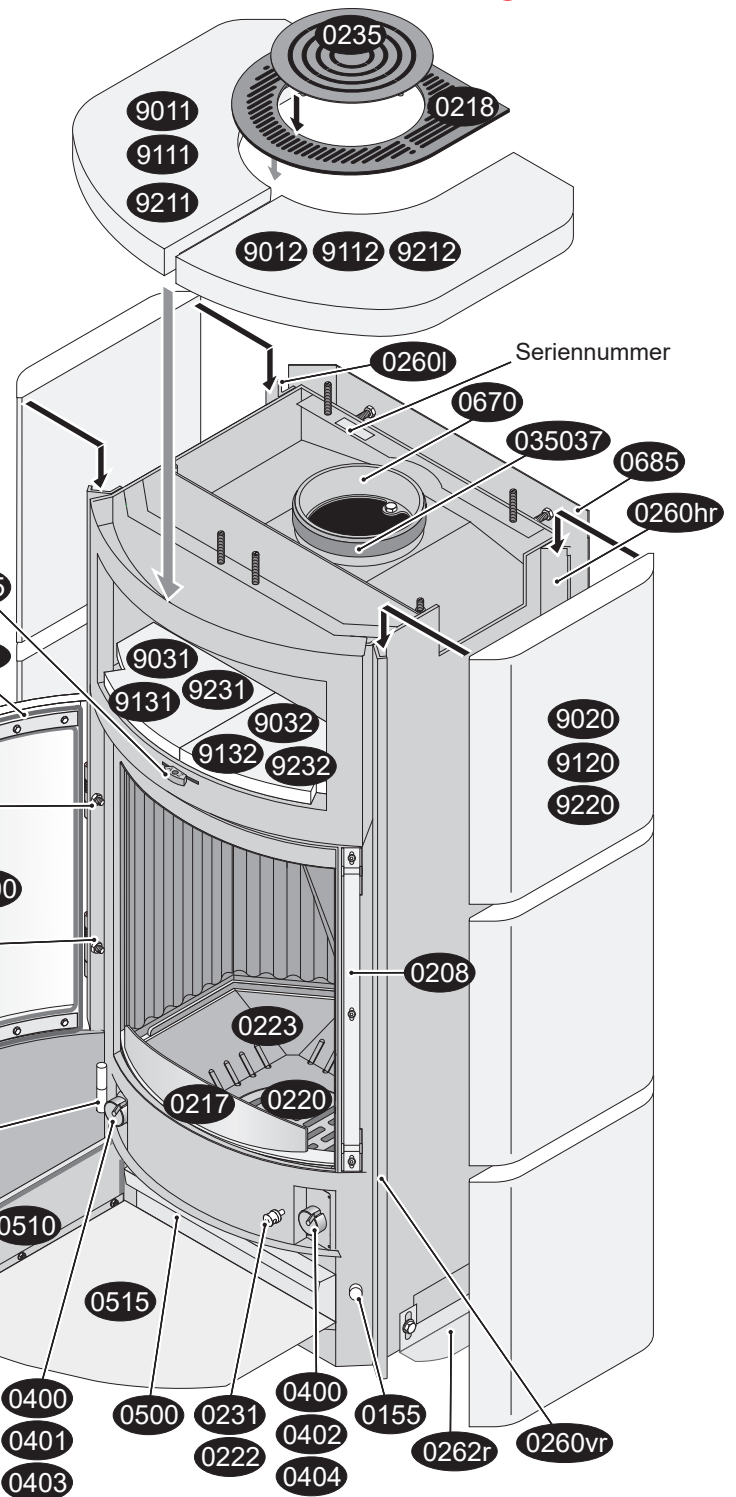

# Hark 44 GT ECOplus Ersatzteilliste

Kurz-Nr.	Bezeichnung
0100	Sichtfenster der Feuerraumtür
0109	Halteblech für Sichtfenster (Scheibeninnenrahmen)
0155	Magnet für Aschekastenvortür
0200	Feuerraumtür komplett
0205	Scharnier oben der Feuerraumtür
0205	Scharnier unten der Feuerraumtür
0207	Schließblech der Feuerraumtür
0208	Gegenlager Feuerraumtür
0211	Feder der Feuerraumtür
0217	Stehrost (Holzfänger)
0218	Konvektionsluftgitter, u-förmig
0220	Rüttelrost
0222	Gestänge Rüttelrostbetätigung
0223	Gussmulde
0231	Bedienknopf
0235	Konvektionsluftgitter, rund (Teerost)
0260 hl	Kachelhalteleiste hinten links
0260 hr	Kachelhalteleiste hinten rechts
0260 vl	Kachelhalteleiste vorne links
0260 vr	Kachelhalteleiste vorne rechts
0262 r	Höhennivellierung rechts für Seitenkachel-/stein
0262 l	Höhennivellierung links für Seitenkachel-/stein
0306	Feuerraumtürgriff
0350 05	Dichtung Aschekastenklappe (innen)
0350 05	Dichtung Feuerraumtür/Ofenkörper
0350 06	Dichtung Verbrennungsluftanschlusstutzen
0350 06	Dichtung Deckel/Verbrennungsluftkasten
0350 07	Dichtung Abgasstutzen/Ofenkörper
0350 11	Dichtung Sichtfenster/Feuerraumtür
0350 19	Dichtung Halteblech/Sichtfenster
0350 37	Dichtung Abgasstutzen/Rauchrohr
0400	Betätigungsknauf-Primärluft/Sekundärluft
0401	Primärluft-Skala
0402	Sekundärluft-Skala
0403	Primärluft-Automat
0404	Sekundärlufteinstelleinrichtung
0410	Anheizeinrichtung
0415	Bedienknopf f. Anheizeinrichtung
0500	Aschekasten
0502	Bedienungswerkzeug „Kalte Hand“
0510	Aschekastenklappe (innen)
0511	Drehgriff der Aschekastenklappe (innen)
0515	Abstrahlblech der Aschekastenklappe
0520	Aschekastenvortür (außen) komplett mit Griff
0522	Scharnierleiste Aschekastenvortür (außen)
0600 a	Feuerraumwand links
0600 b	Feuerraumwand rechts
0600 c	Feuerraumwand mitte unten
0600 d	Feuerraumwand mitte oben
0600 g	Feuerraumwand Ecke rechts
0600 i	Feuerraumwand Ecke links
0600 k	Heizgasumlenkplatte mitte
0600 n	Heizgasumlenkplatte oben
0600 eq	Filter-Satz
0611	Befestigungsteller
0620	Tertiärluftkanal
0670	Abgasstutzen (Rauchrohrstutzen)
0675	Blinddeckel
0678	Deckel für Verbrennungsluftkasten
0681	Verbrennungsluftanschlusstutzen
0685	Abstrahlblech (Ofenrückseite)
2002	Handschuh
9001	Kachelpaket komplett
9011	Deckkachel (Obersims) links
9012	Deckkachel (Obersims) rechts
9020	Seitenkachel (links/rechts)
9031	Warmhaltefachkachel links
9032	Warmhaltefachkachel rechts
9101	Granitpaket komplett
9111	Deckgranit (Obersims) links
9112	Deckgranit (Obersims) rechts
9120	Seitengranit (links/rechts)
9131	Warmhaltefach-Granit links
9132	Warmhaltefach-Granit rechts
9201	Specksteinpaket komplett
9211	Deckspeckstein (Obersims) links
9212	Deckspeckstein (Obersims) rechts
9220	Seitenspeckstein (links/rechts)
9231	Warmhaltefach-Speckstein links
9232	Warmhaltefach-Speckstein rechts