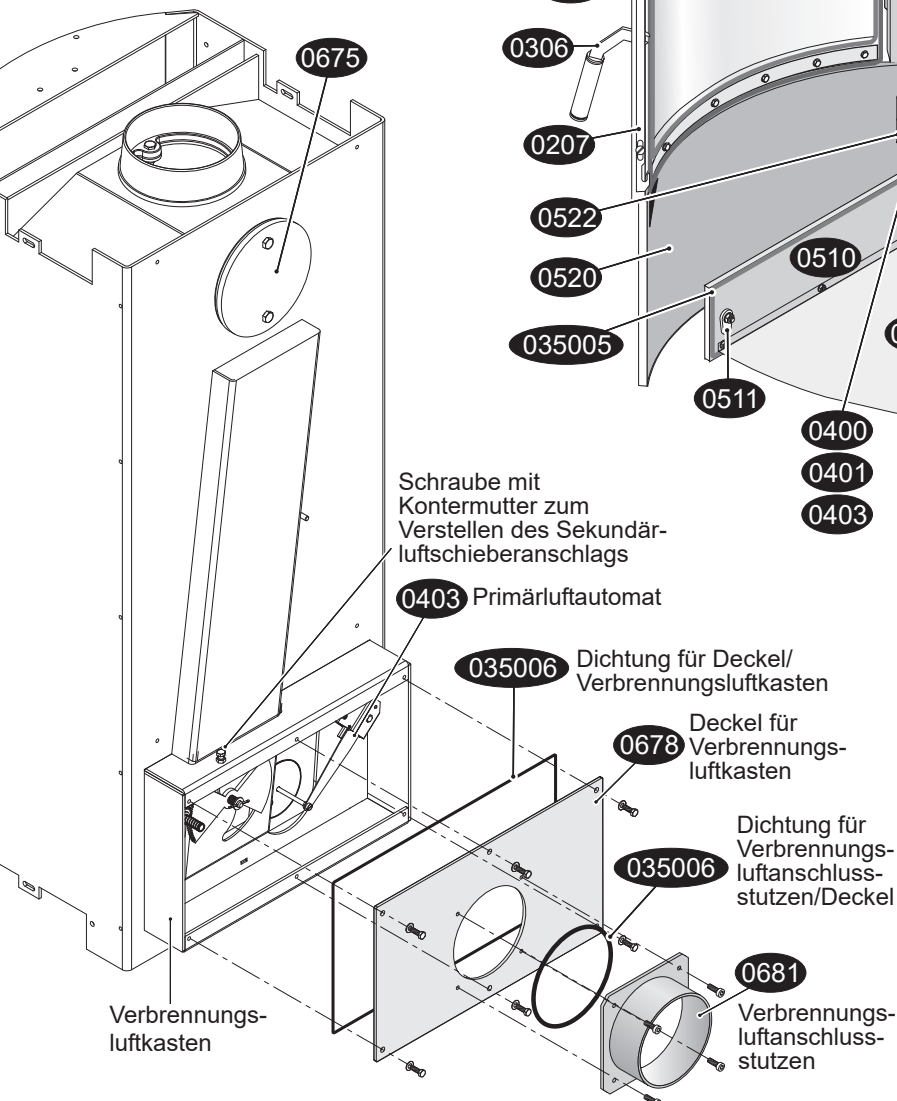

# Hark 44 GT ECOplus Ersatzteilliste

Kurz-Nr.	Bezeichnung
0100	Sichtfenster der Feuerraumtür
0109	Halteblech für Sichtfenster (Scheibeninnenrahmen)
0155	Magnet für Aschekastenvortür
0200	Feuerraumtür komplett
0205	Scharnier oben der Feuerraumtür
0205	Scharnier unten der Feuerraumtür
0207	Schließblech der Feuerraumtür
0208	Gegenlager Feuerraumtür
0211	Feder der Feuerraumtür
0217	Stehrost (Holzfänger)
0218	Konvektionsluftgitter, u-förmig
0220	Rüttelrost
0222	Gestänge Rüttelrostbetätigung
0223	Gussmulde
0231	Bedienknopf
0235	Konvektionsluftgitter, rund (Teerost)
0260 hl	Kachelhalteleiste hinten links
0260 hr	Kachelhalteleiste hinten rechts
0260 vl	Kachelhalteleiste vorne links
0260 vr	Kachelhalteleiste vorne rechts
0262 r	Höhennivellierung rechts für Seitenkachel-/stein
0262 l	Höhennivellierung links für Seitenkachel-/stein
0306	Feuerraumtürgriff
0350 05	Dichtung Aschekastenklappe (innen)
0350 05	Dichtung Feuerraumtür/Ofenkörper
0350 06	Dichtung Verbrennungsluftanschlusstutzen
0350 06	Dichtung Deckel/Verbrennungsluftkasten
0350 07	Dichtung Abgasstutzen/Ofenkörper
0350 11	Dichtung Sichtfenster/Feuerraumtür
0350 19	Dichtung Halteblech/Sichtfenster
0350 37	Dichtung Abgasstutzen/Rauchrohr
0400	Betätigungsknauf-Primärluft/Sekundärluft
0401	Primärluft-Skala
0402	Sekundärluft-Skala
0403	Primärluft-Automat
0404	Sekundärlufteinstelleinrichtung
0410	Anheizeinrichtung
0415	Bedienknopf f. Anheizeinrichtung
0500	Aschekasten
0502	Bedienungswerkzeug „Kalte Hand“
0510	Aschekastenklappe (innen)
0511	Drehgriff der Aschekastenklappe (innen)
0515	Abstrahlblech der Aschekastenklappe
0520	Aschekastenvortür (außen) komplett mit Griff
0522	Scharnierleiste Aschekastenvortür (außen)
0600 a	Feuerraumwand links
0600 b	Feuerraumwand rechts
0600 c	Feuerraumwand mitte unten
0600 d	Feuerraumwand mitte oben
0600 g	Feuerraumwand Ecke rechts
0600 i	Feuerraumwand Ecke links
0600 k	Heizgasumlenkplatte mitte
0600 n	Heizgasumlenkplatte oben
0600 eq	Filter-Satz
0611	Befestigungsteller
0620	Tertiärluftkanal
0670	Abgasstutzen (Rauchrohrstutzen)
0675	Blinddeckel
0678	Deckel für Verbrennungsluftkasten
0681	Verbrennungsluftanschlusstutzen
0685	Abstrahlblech (Ofenrückseite)
2002	Handschuh
9001	Kachelpaket komplett
9011	Deckkachel (Obersims) links
9012	Deckkachel (Obersims) rechts
9020	Seitenkachel (links/rechts)
9031	Warmhaltefachkachel links
9032	Warmhaltefachkachel rechts
9101	Granitpaket komplett
9111	Deckgranit (Obersims) links
9112	Deckgranit (Obersims) rechts
9120	Seitengranit (links/rechts)
9131	Warmhaltefach-Granit links
9132	Warmhaltefach-Granit rechts
9201	Specksteinpaket komplett
9211	Deckspeckstein (Obersims) links
9212	Deckspeckstein (Obersims) rechts
9220	Seitenspeckstein (links/rechts)
9231	Warmhaltefach-Speckstein links
9232	Warmhaltefach-Speckstein rechts