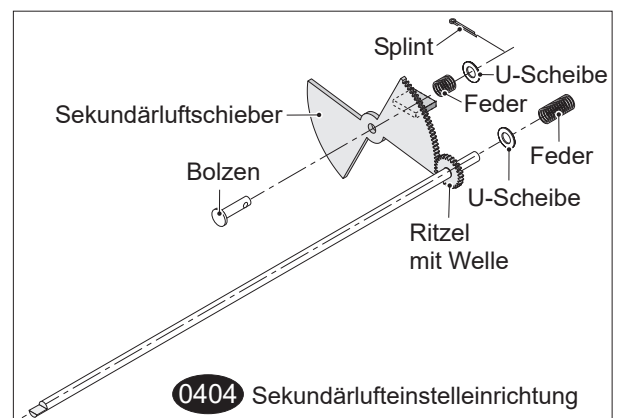

# Hark 44 GT ECOplus Ersatzteile