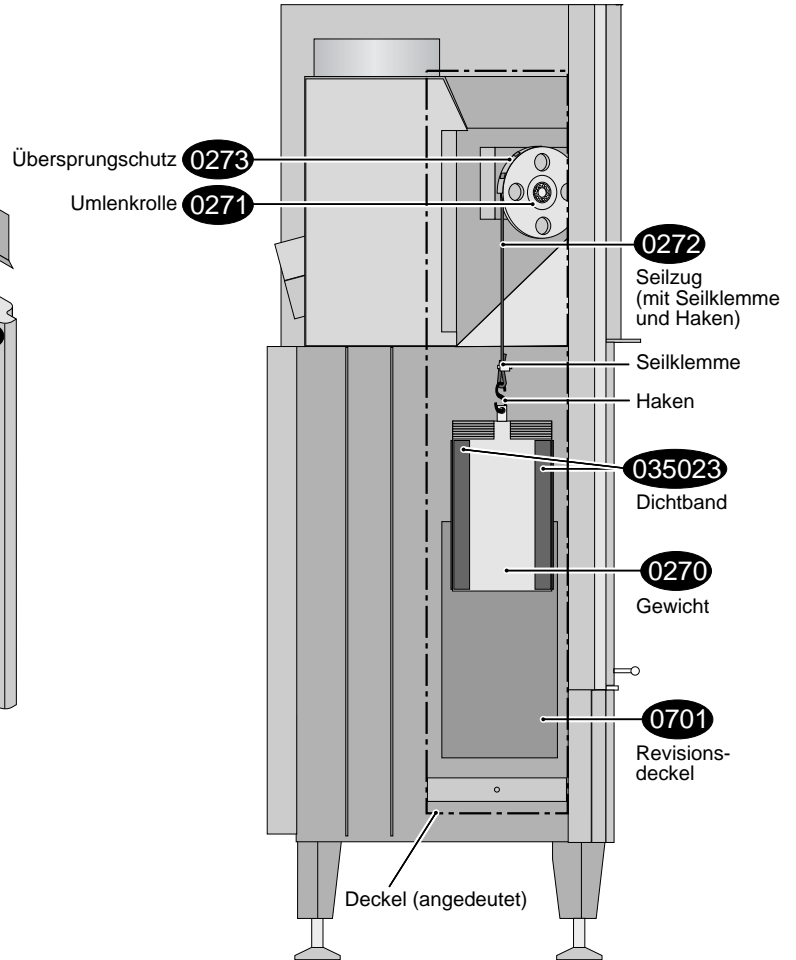

Radiante 550/57 H

Ersatzteile

Feuerraumauskleidung mit Planrost und Aschekasten

Seitenansicht auf das Gegengewicht der Feuerraumtür mit Einzelteilen der Mechanik (bei abgenommenen Deckel)

- | | | | |
|---------|---|---------|---|
| 0100 | Sichtfenster für "links offene" Geräte | 0350 37 | Dichtung Abgasstutzen/Rauchrohr |
| 0100 | Sichtfenster für "rechts offene" Geräte | 0403 | Primärluftschieber |
| 0199 L | Konterraahmen für "links offene" Geräte | 0500 | Aschekasten |
| 0199 R | Konterraahmen für "rechts offene" Geräte | 0502 | Bedienwerkzeug "Kalte Hand" |
| 0201 L | Feuerraumtür für "links offene" Geräte | 0502 | Bedienwerkzeug |
| 0201 R | Feuerraumtür für "rechts offene" Geräte | 0600 A | Feuerraumwand kurze Seite vorn |
| 0220 | Planrost | 0600 B | Feuerraumwand kurze Seite hinten, |
| 0256 | Stellfuß | 0600 B | Feuerraumwand lange Seite mitte/hinten/vorn |
| 0276 | C-Schiene mit Laufrollen | 0600 F | Feuerraumwand lange Seite Teil1 für "links offene" Geräte |
| 0270 | Gewicht | 0600 F | Feuerraumwand lange Seite Teil 2 für "rechts offene" Geräte |
| 0271 | Umlenkrolle | 0600 G | Feuerraumwand lange Seite Teil 2 für "links offene" Geräte |
| 0272 | Seilzug mit Seilklemme und Haken | 0600 G | Feuerraumwand lange Seite Teil 2 für "rechts offene" Geräte |
| 0273 | Übersprungschutz | 0600 H | Feuerraumwand kurze Seite für "links offene" Geräte |
| 0275 | Klemmschiene | 0600 H | Feuerraumwand kurze Seite für "rechts offene" Geräte |
| 0310 | Griff der Feuerraumtür | 0600 D | Feuerraumboden links/rechts |
| 0350 00 | Dichtung Ofenkörper/Feuerraumtür (horizontal innen am Körper oben) | 0600 E | Feuerraumboden hinten/vorn |
| 0350 00 | Dichtung Ofenkörper/Feuerraumtür (horizontal außen am Körper unten) | 0605 | Feuerraum kompl. |
| 0350 07 | senkrechte Dichtung Ofenkörper/Feuerraumtür | 0612 | Halterung Feuerraumwand (kurze Seite) |
| 0350 11 | Dichtung Konterraahmen/Rahmen | 0612 | Halterung Feuerraumwand (lange Seite) |
| 0350 19 | Dichtung Sichtfenster/Feuerraumtür | 0675 | Blinddeckel |
| 0350 23 | Dichtband des Gewichtes | 0681 | Verbrennungsluftstutzen |
| 0350 28 | Dichtung Feuerraumtür/Ofenkörper (horizontal innen an der Feuerraumtür unten) | 0701 | Revisionsdeckel |
| | | 2001 | Aufbau DVD für Kaminöfen |
| | | 2002 | Handschuh |
| | | 2003 | Handfeger |