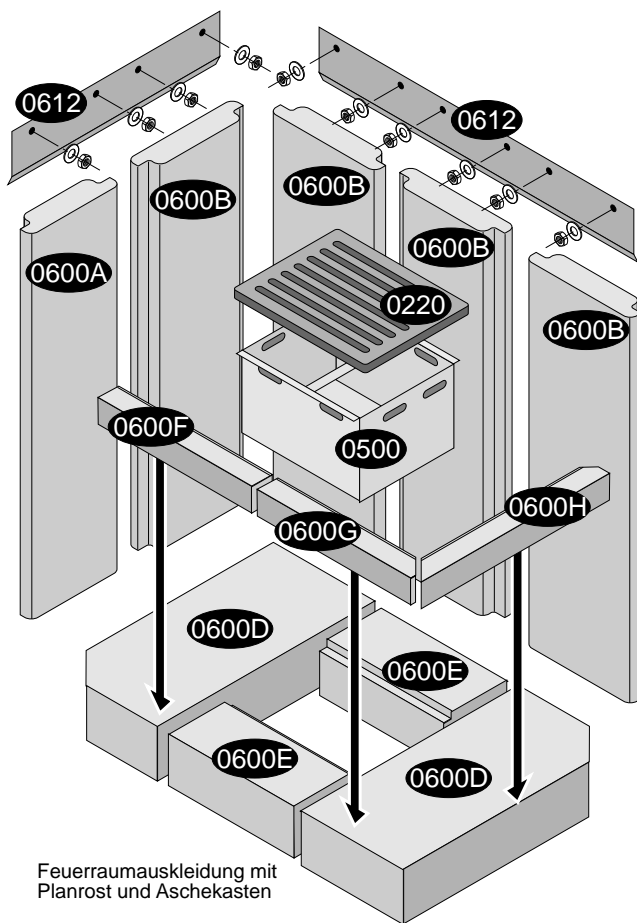

Radiante 550/57 H

Ersatzteile

Feuerraumauskleidung mit Planrost und Aschekasten

Seitenansicht auf das Gegengewicht der Feuerraumtür mit Einzelteilen der Mechanik (bei abgenommenen Deckel)

- | | | | |
|---------|---|---------|---|
| 0100 | Sichtfenster für "links offene" Geräte | 0350 37 | Dichtung Abgasstutzen/Rauchrohr |
| 0100 | Sichtfenster für "rechts offene" Geräte | 0403 | Primärluftschieber |
| 0199 L | Konterraahmen für "links offene" Geräte | 0500 | Aschekasten |
| 0199 R | Konterraahmen für "rechts offene" Geräte | 0502 | Bedienwerkzeug "Kalte Hand" |
| 0201 L | Feuerraumtür für "links offene" Geräte | 0502 | Bedienwerkzeug |
| 0201 R | Feuerraumtür für "rechts offene" Geräte | 0600 A | Feuerraumwand kurze Seite vorn |
| 0220 | Planrost | 0600 B | Feuerraumwand kurze Seite hinten, |
| 0256 | Stellfuß | 0600 B | Feuerraumwand lange Seite mitte/hinten/vorn |
| 0276 | C-Schiene mit Laufrollen | 0600 F | Feuerraumwand lange Seite Teil1 für "links offene" Geräte |
| 0270 | Gewicht | 0600 F | Feuerraumwand lange Seite Teil 2 für "rechts offene" Geräte |
| 0271 | Umlenkrolle | 0600 G | Feuerraumwand lange Seite Teil 2 für "links offene" Geräte |
| 0272 | Seilzug mit Seilklemme und Haken | 0600 G | Feuerraumwand lange Seite Teil 2 für "rechts offene" Geräte |
| 0273 | Übersprungschutz | 0600 H | Feuerraumwand kurze Seite für "links offene" Geräte |
| 0275 | Klemmschiene | 0600 H | Feuerraumwand kurze Seite für "rechts offene" Geräte |
| 0310 | Griff der Feuerraumtür | 0600 D | Feuerraumboden links/rechts |
| 0350 00 | Dichtung Ofenkörper/Feuerraumtür (horizontal innen am Körper oben) | 0600 E | Feuerraumboden hinten/vorn |
| 0350 00 | Dichtung Ofenkörper/Feuerraumtür (horizontal außen am Körper unten) | 0605 | Feuerraum kompl. |
| 0350 07 | senkrechte Dichtung Ofenkörper/Feuerraumtür | 0612 | Halterung Feuerraumwand (kurze Seite) |
| 0350 11 | Dichtung Konterraahmen/Rahmen | 0612 | Halterung Feuerraumwand (lange Seite) |
| 0350 19 | Dichtung Sichtfenster/Feuerraumtür | 0675 | Blinddeckel |
| 0350 23 | Dichtband des Gewichtes | 0681 | Verbrennungsluftstutzen |
| 0350 28 | Dichtung Feuerraumtür/Ofenkörper (horizontal innen an der Feuerraumtür unten) | 0701 | Revisionsdeckel |
| | | 2001 | Aufbau DVD für Kaminöfen |
| | | 2002 | Handschuh |
| | | 2003 | Handfeger |