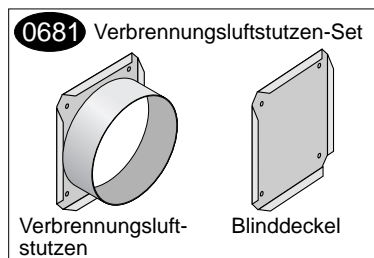

Radiante 550/57 H

Ersatzteile

Feuerraumauskleidung mit Planrost und Aschekasten

Seitenansicht auf das Gegengewicht der Feuerraumtür mit Einzelteilen der Mechanik (bei abgenommenen Deckel)

- | | | | |
|---------|---|---------|---|
| 0100 | Sichtfenster für "links offene" Geräte | 0350 37 | Dichtung Abgasstutzen/Rauchrohr |
| 0100 | Sichtfenster für "rechts offene" Geräte | 0403 | Primärluftschieber |
| 0199 L | Konterraahmen für "links offene" Geräte | 0500 | Aschekasten |
| 0199 R | Konterraahmen für "rechts offene" Geräte | 0502 | Bedienwerkzeug "Kalte Hand" |
| 0201 L | Feuerraumtür für "links offene" Geräte | 0502 | Bedienwerkzeug |
| 0201 R | Feuerraumtür für "rechts offene" Geräte | 0600 A | Feuerraumwand kurze Seite vorn |
| 0220 | Planrost | 0600 B | Feuerraumwand kurze Seite hinten, |
| 0256 | Stellfuß | 0600 B | Feuerraumwand lange Seite mitte/hinten/vorn |
| 0276 | C-Schiene mit Laufrollen | 0600 F | Feuerraumwand lange Seite Teil1 für "links offene" Geräte |
| 0270 | Gewicht | 0600 F | Feuerraumwand lange Seite Teil 2 für "rechts offene" Geräte |
| 0271 | Umlenkrolle | 0600 G | Feuerraumwand lange Seite Teil 2 für "links offene" Geräte |
| 0272 | Seilzug mit Seilklemme und Haken | 0600 G | Feuerraumwand lange Seite Teil 2 für "rechts offene" Geräte |
| 0273 | Übersprungschutz | 0600 H | Feuerraumwand kurze Seite für "links offene" Geräte |
| 0275 | Klemmschiene | 0600 H | Feuerraumwand kurze Seite für "rechts offene" Geräte |
| 0310 | Griff der Feuerraumtür | 0600 D | Feuerraumboden links/rechts |
| 0350 00 | Dichtung Ofenkörper/Feuerraumtür (horizontal innen am Körper oben) | 0600 E | Feuerraumboden hinten/vorn |
| 0350 00 | Dichtung Ofenkörper/Feuerraumtür (horizontal außen am Körper unten) | 0605 | Feuerraum kompl. |
| 0350 07 | senkrechte Dichtung Ofenkörper/Feuerraumtür | 0612 | Halterung Feuerraumwand (kurze Seite) |
| 0350 11 | Dichtung Konterraahmen/Rahmen | 0612 | Halterung Feuerraumwand (lange Seite) |
| 0350 19 | Dichtung Sichtfenster/Feuerraumtür | 0675 | Blinddeckel |
| 0350 23 | Dichtband des Gewichtes | 0681 | Verbrennungsluftstutzen |
| 0350 28 | Dichtung Feuerraumtür/Ofenkörper (horizontal innen an der Feuerraumtür unten) | 0701 | Revisionsdeckel |
| | | 2001 | Aufbau DVD für Kaminöfen |
| | | 2002 | Handschuh |
| | | 2003 | Handfeger |