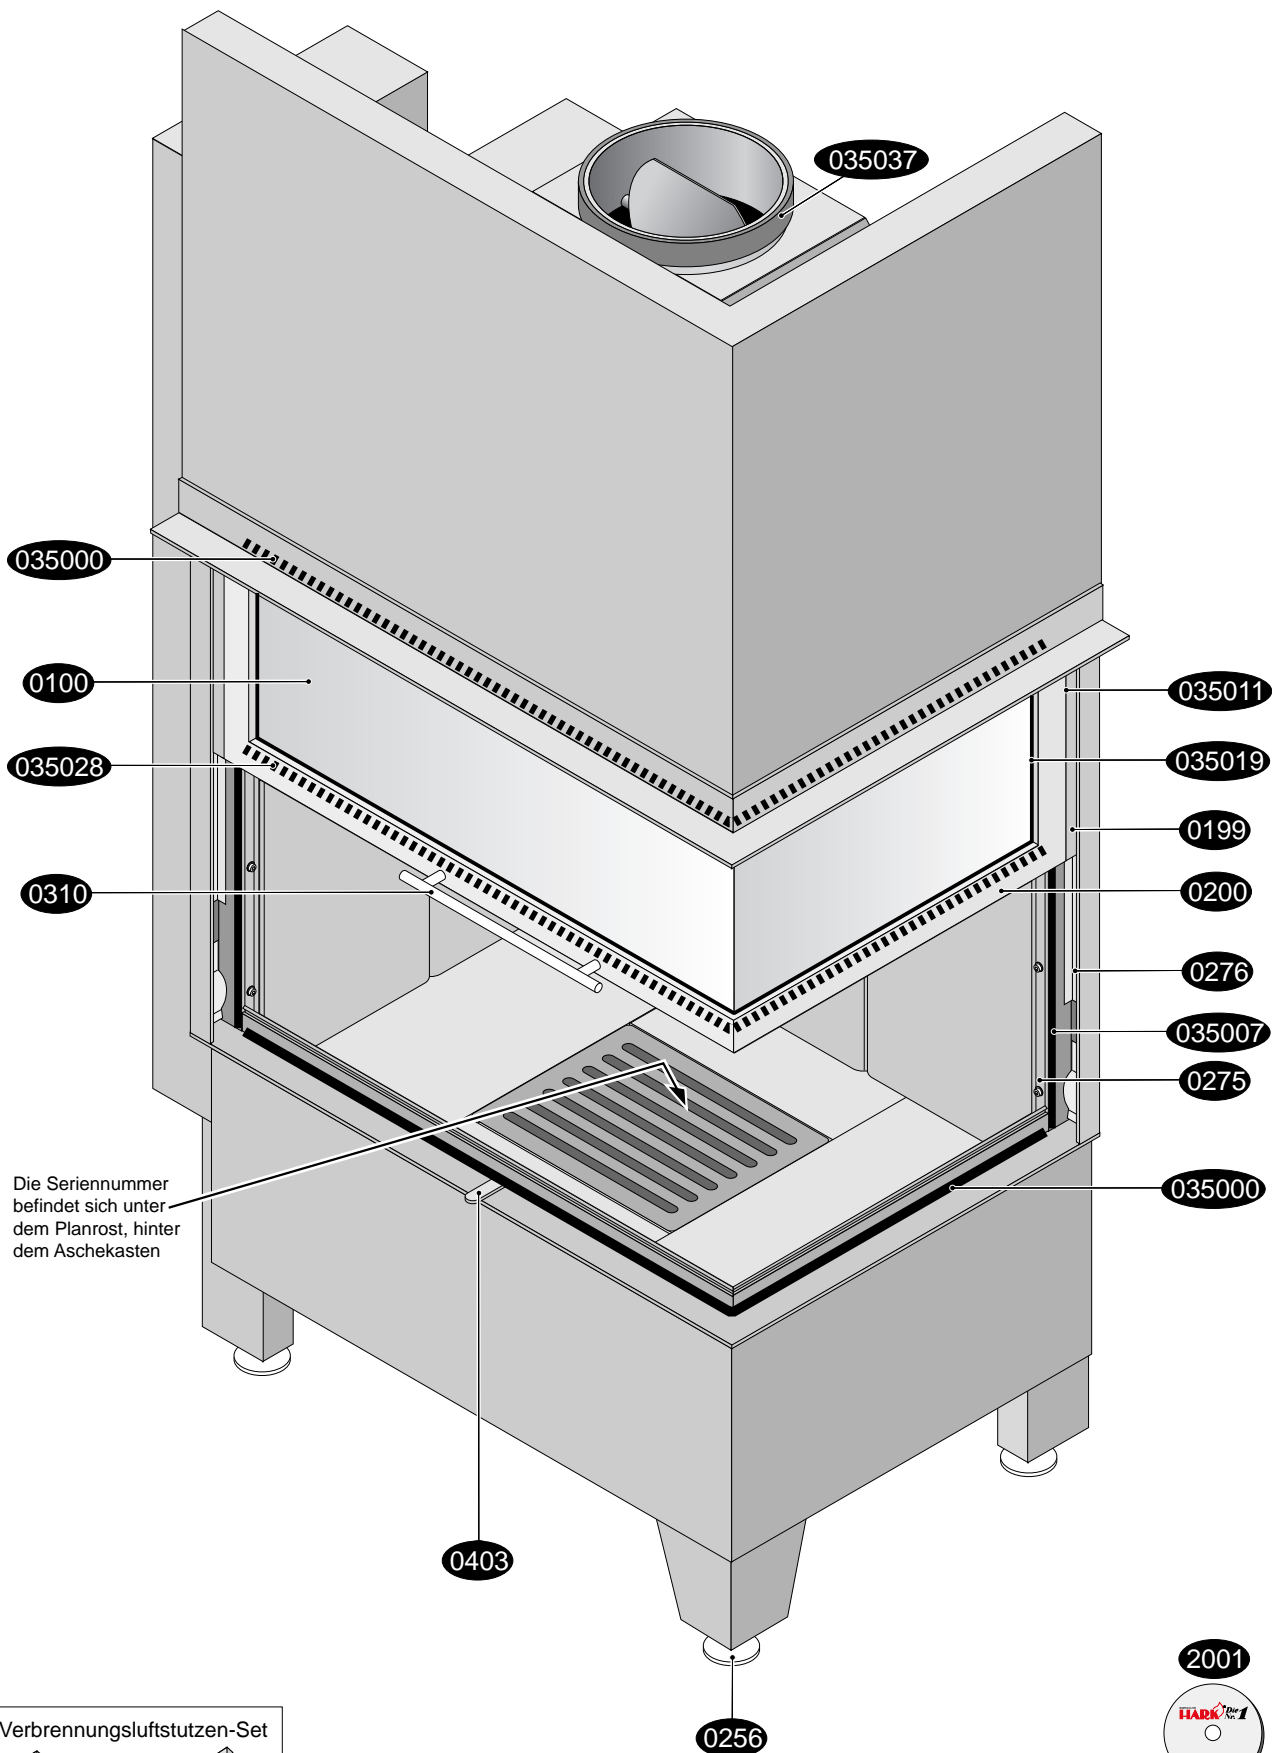

Radiante 550/57 H

Ersatzteile

Feuerraumauskleidung mit Planrost und Aschekasten

Seitenansicht auf das Gegengewicht der Feuerraumtür mit Einzelteilen der Mechanik (bei abgenommenen Deckel)

- | | | | |
|---------|---|---------|---|
| 0100 | Sichtfenster für "links offene" Geräte | 0350 37 | Dichtung Abgasstutzen/Rauchrohr |
| 0100 | Sichtfenster für "rechts offene" Geräte | 0403 | Primärluftschieber |
| 0199 L | Konterraahmen für "links offene" Geräte | 0500 | Aschekasten |
| 0199 R | Konterraahmen für "rechts offene" Geräte | 0502 | Bedienwerkzeug "Kalte Hand" |
| 0201 L | Feuerraumtür für "links offene" Geräte | 0502 | Bedienwerkzeug |
| 0201 R | Feuerraumtür für "rechts offene" Geräte | 0600 A | Feuerraumwand kurze Seite vorn |
| 0220 | Planrost | 0600 B | Feuerraumwand kurze Seite hinten, |
| 0256 | Stellfuß | 0600 B | Feuerraumwand lange Seite mitte/hinten/vorn |
| 0276 | C-Schiene mit Laufrollen | 0600 F | Feuerraumwand lange Seite Teil1 für "links offene" Geräte |
| 0270 | Gewicht | 0600 F | Feuerraumwand lange Seite Teil 2 für "rechts offene" Geräte |
| 0271 | Umlenkrolle | 0600 G | Feuerraumwand lange Seite Teil 2 für "links offene" Geräte |
| 0272 | Seilzug mit Seilklemme und Haken | 0600 G | Feuerraumwand lange Seite Teil 2 für "rechts offene" Geräte |
| 0273 | Übersprungschutz | 0600 H | Feuerraumwand kurze Seite für "links offene" Geräte |
| 0275 | Klemmschiene | 0600 H | Feuerraumwand kurze Seite für "rechts offene" Geräte |
| 0310 | Griff der Feuerraumtür | 0600 D | Feuerraumboden links/rechts |
| 0350 00 | Dichtung Ofenkörper/Feuerraumtür (horizontal innen am Körper oben) | 0600 E | Feuerraumboden hinten/vorn |
| 0350 00 | Dichtung Ofenkörper/Feuerraumtür (horizontal außen am Körper unten) | 0605 | Feuerraum kompl. |
| 0350 07 | senkrechte Dichtung Ofenkörper/Feuerraumtür | 0612 | Halterung Feuerraumwand (kurze Seite) |
| 0350 11 | Dichtung Konterraahmen/Rahmen | 0612 | Halterung Feuerraumwand (lange Seite) |
| 0350 19 | Dichtung Sichtfenster/Feuerraumtür | 0675 | Blinddeckel |
| 0350 23 | Dichtband des Gewichtes | 0681 | Verbrennungsluftstutzen |
| 0350 28 | Dichtung Feuerraumtür/Ofenkörper (horizontal innen an der Feuerraumtür unten) | 0701 | Revisionsdeckel |
| | | 2001 | Aufbau DVD für Kaminöfen |
| | | 2002 | Handschuh |
| | | 2003 | Handfeger |