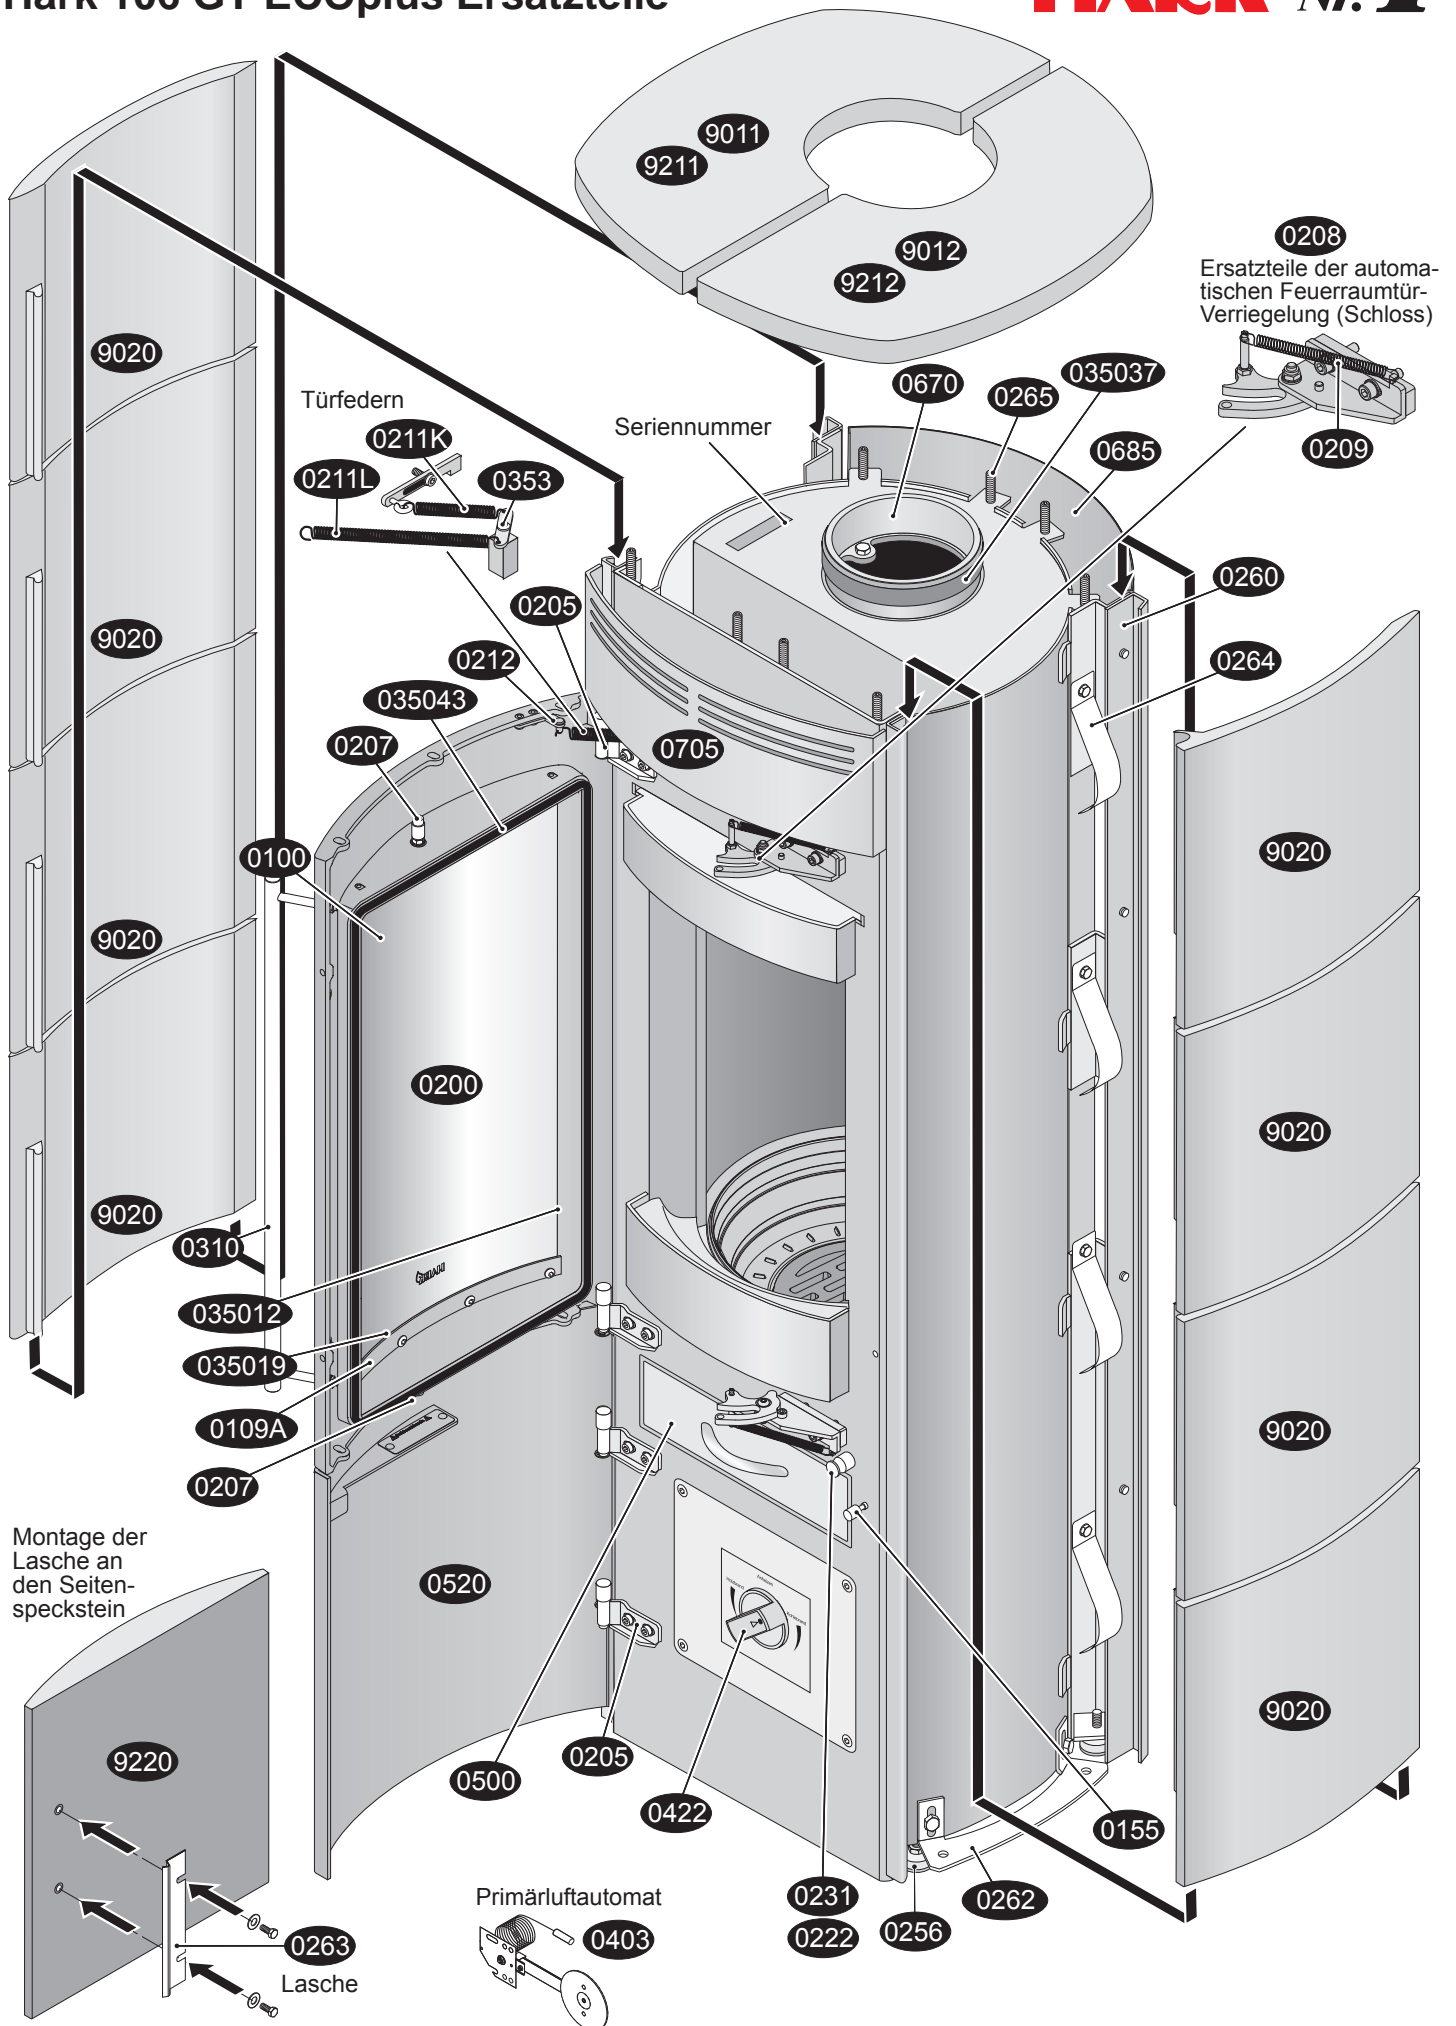

Hark 106 GT ECOplus Ersatzteile

Hark 106 GT ECOplus Ersatzteilliste

- 0100 Sichtfenster
- 0109A Halblech für Sichtfenster (Scheibeninnenrahmen)
- 0109B Haltewinkel oben für Sichtfenster
- 0155 Magnet für Aschekastenvortür
- 0200 Feuerraumtür komplett
- 0205 Scharnier unten der Feuerraumtür
- 0205 Scharnier oben der Feuerraumtür
- 0205 Scharnier unten der Vortür
- 0205 Scharnier oben der Vortür
- 0207 Riegel-Feuerraumtür
- 0208 Feuerraumtürverriegelung (Schloss) komplett
- 0209 Feder für Feuerraumtürverriegelung (Schloss)
- 0211K Feder der Feuerraumtür kurz
- 0211L Feder der Feuerraumtür lang
- 0212 Bolzen der Türfedern
- 0220 Rüttelrost
- 0222 Gestänge für Rüttelrost
- 0223 Gussmulde
- 0231 Betätigungsknauf für Rüttelrost
- 0256 Stellfuß mit Gummiteller
- 0260 Kachel-/Steinhalteleiste
- 0262 Seitenkachel-/Stein-Höhennivellierung links/rechts
- 0263 Lasche für Seitenspecksteine
- 0264 Andruckfeder
- 0265 Gewindestift-Set
- 0310 Feuerraumtürgriff
- 035007 Dichtung Abgasstutzen/Ofenkorpus
- 035012 Dichtung Sichtfenster/Feuerraumtür
- 035012 Dichtung Aschekasten/Ofenkorpus
- 035019 Dichtung Halblech/Sichtfenster
- 035037 Dichtung Abgasstutzen/Rauchrohr
- 035043 Dichtung Feuerraumtür/Ofenkorpus
- 0353 Wippe der Türfedern
- 0403 Primärluftautomat
- 0420 Teile der Verbrennungsluftsteuerung
- 0421 Skala
- 0422 Betätigungsknauf
- 0423 Schieberteller
- 0500 Aschekasten
- 0502 Bedienungswerkzeug „Kalte Hand“
- 0504 Andruckfeder für Aschekasten
- 0520 Vortür
- 0600 D Feuerraumwand hinten oben
- 0600 es Filter links/rechts
- 0600 G Feuerraumwand links hinten
- 0600 H Feuerraumwand rechts hinten
- 0600 i Feuerraumwand hinten unten links/rechts
- 0600 K Feuerraumwand links/rechts vorn
- 0600 L vorderer Einleger
- 0600 S Einleger für Heizgasumlenkplatte
- 0605 Feuerraumwand-Paket
- 0612 L Haltewinkel der linken Feuerraumwand
- 0612 R Haltewinkel der rechten Feuerraumwand
- 0615 Schamottespanner
- 0660 Heizgasumlenkplatte
- 0670 Abgasstutzen (Rauchrohrstutzen)
- 0685 Abstrahlblech
- 0705 Frontblende oben
- 2001 Aufbau-DVD für Kaminöfen
- 2002 Handschuh
- 9001 Kachelpaket
- 9011 Deckkachel (Obersims) links
- 9012 Deckkachel (Obersims) rechts
- 9020 Seitenkachel (links/rechts)
- 9201 Specksteinpaket
- 9211 Deckspeckstein (Obersims) links
- 9212 Deckspeckstein (Obersims) rechts
- 9220 Seitenspeckstein (links/rechts)