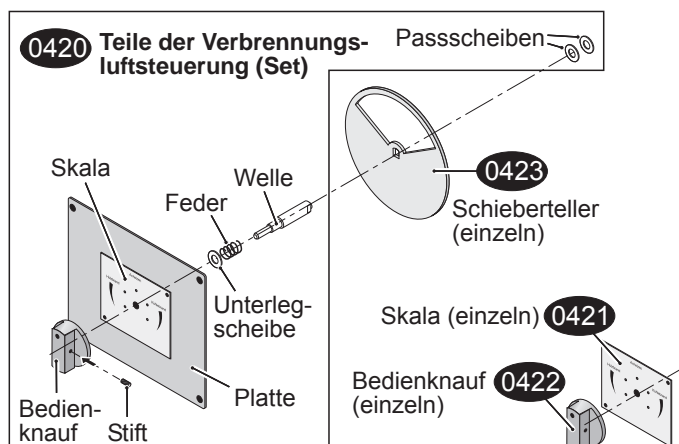

Hark 106 GT ECOplus Ersatzteile

Hark 106 GT ECOplus Ersatzteilliste

- 0100 Sichtfenster
- 0109A Halblech für Sichtfenster (Scheibeninnenrahmen)
- 0109B Haltewinkel oben für Sichtfenster
- 0155 Magnet für Aschekastenvortür
- 0200 Feuerraumtür komplett
- 0205 Scharnier unten der Feuerraumtür
- 0205 Scharnier oben der Feuerraumtür
- 0205 Scharnier unten der Vortür
- 0205 Scharnier oben der Vortür
- 0207 Riegel-Feuerraumtür
- 0208 Feuerraumtürverriegelung (Schloss) komplett
- 0209 Feder für Feuerraumtürverriegelung (Schloss)
- 0211K Feder der Feuerraumtür kurz
- 0211L Feder der Feuerraumtür lang
- 0212 Bolzen der Türfedern
- 0220 Rüttelrost
- 0222 Gestänge für Rüttelrost
- 0223 Gussmulde
- 0231 Betätigungsknauf für Rüttelrost
- 0256 Stellfuß mit Gummiteller
- 0260 Kachel-/Steinhalteleiste
- 0262 Seitenkachel-/Stein-Höhennivellierung links/rechts
- 0263 Lasche für Seitenspecksteine
- 0264 Andruckfeder
- 0265 Gewindestift-Set
- 0310 Feuerraumtürgriff
- 035007 Dichtung Abgasstutzen/Ofenkorpus
- 035012 Dichtung Sichtfenster/Feuerraumtür
- 035012 Dichtung Aschekasten/Ofenkorpus
- 035019 Dichtung Halblech/Sichtfenster
- 035037 Dichtung Abgasstutzen/Rauchrohr
- 035043 Dichtung Feuerraumtür/Ofenkorpus
- 0353 Wippe der Türfedern
- 0403 Primärluftautomat
- 0420 Teile der Verbrennungsluftsteuerung
- 0421 Skala
- 0422 Betätigungsknauf
- 0423 Schieberteller
- 0500 Aschekasten
- 0502 Bedienungswerkzeug „Kalte Hand“
- 0504 Andruckfeder für Aschekasten
- 0520 Vortür
- 0600 D Feuerraumwand hinten oben
- 0600 es Filter links/rechts
- 0600 G Feuerraumwand links hinten
- 0600 H Feuerraumwand rechts hinten
- 0600 i Feuerraumwand hinten unten links/rechts
- 0600 K Feuerraumwand links/rechts vorn
- 0600 L vorderer Einleger
- 0600 S Einleger für Heizgasumlenkplatte
- 0605 Feuerraumwand-Paket
- 0612 L Haltewinkel der linken Feuerraumwand
- 0612 R Haltewinkel der rechten Feuerraumwand
- 0615 Schamottespanner
- 0660 Heizgasumlenkplatte
- 0670 Abgasstutzen (Rauchrohrstutzen)
- 0685 Abstrahlblech
- 0705 Frontblende oben
- 2001 Aufbau-DVD für Kaminöfen
- 2002 Handschuh
- 9001 Kachelpaket
- 9011 Deckkachel (Obersims) links
- 9012 Deckkachel (Obersims) rechts
- 9020 Seitenkachel (links/rechts)
- 9201 Specksteinpaket
- 9211 Deckspeckstein (Obersims) links
- 9212 Deckspeckstein (Obersims) rechts
- 9220 Seitenspeckstein (links/rechts)