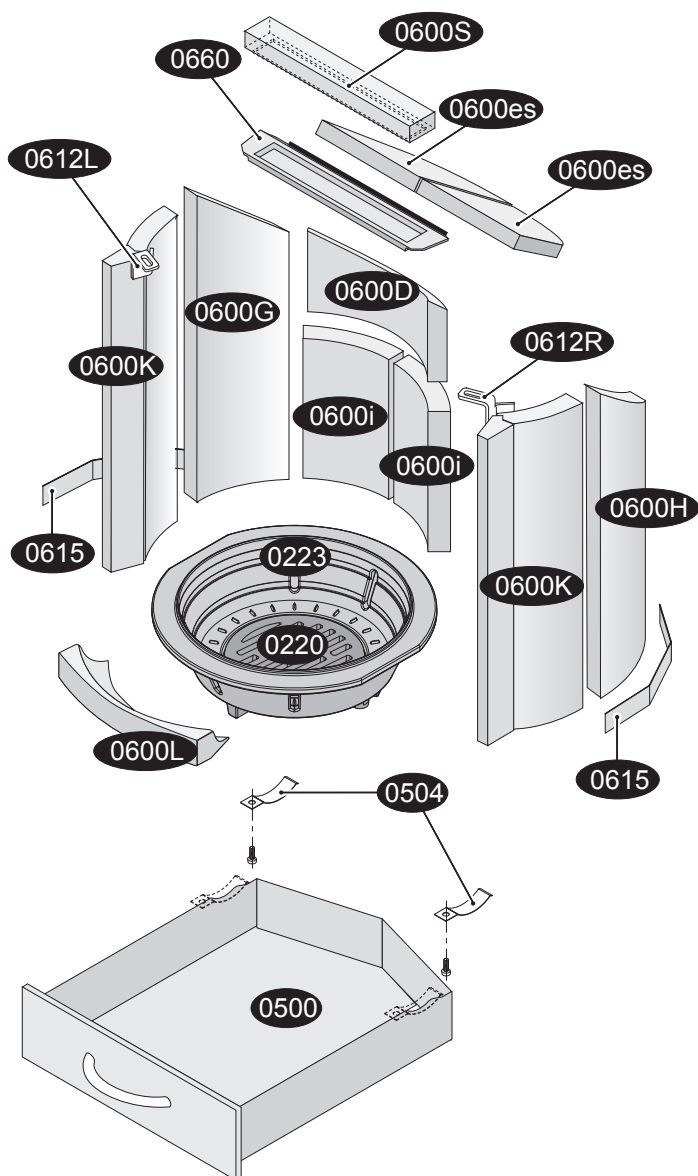

Hark 106 GT ECOplus Ersatzteile

Hark 106 GT ECOplus Ersatzteilliste

- 0100 Sichtfenster
- 0109A Halblech für Sichtfenster (Scheibeninnenrahmen)
- 0109B Haltewinkel oben für Sichtfenster
- 0155 Magnet für Aschekastenvortür
- 0200 Feuerraumtür komplett
- 0205 Scharnier unten der Feuerraumtür
- 0205 Scharnier oben der Feuerraumtür
- 0205 Scharnier unten der Vortür
- 0205 Scharnier oben der Vortür
- 0207 Riegel-Feuerraumtür
- 0208 Feuerraumtürverriegelung (Schloss) komplett
- 0209 Feder für Feuerraumtürverriegelung (Schloss)
- 0211K Feder der Feuerraumtür kurz
- 0211L Feder der Feuerraumtür lang
- 0212 Bolzen der Türfedern
- 0220 Rüttelrost
- 0222 Gestänge für Rüttelrost
- 0223 Gussmulde
- 0231 Betätigungsknauf für Rüttelrost
- 0256 Stellfuß mit Gummiteller
- 0260 Kachel-/Steinhalteleiste
- 0262 Seitenkachel-/Stein-Höhennivellierung links/rechts
- 0263 Lasche für Seitenspecksteine
- 0264 Andruckfeder
- 0265 Gewindestift-Set
- 0310 Feuerraumtürgriff
- 035007 Dichtung Abgasstutzen/Ofenkorpus
- 035012 Dichtung Sichtfenster/Feuerraumtür
- 035012 Dichtung Aschekasten/Ofenkorpus
- 035019 Dichtung Halblech/Sichtfenster
- 035037 Dichtung Abgasstutzen/Rauchrohr
- 035043 Dichtung Feuerraumtür/Ofenkorpus
- 0353 Wippe der Türfedern
- 0403 Primärluftautomat
- 0420 Teile der Verbrennungsluftsteuerung
- 0421 Skala
- 0422 Betätigungsknauf
- 0423 Schieberteller
- 0500 Aschekasten
- 0502 Bedienungswerkzeug „Kalte Hand“
- 0504 Andruckfeder für Aschekasten
- 0520 Vortür
- 0600 D Feuerraumwand hinten oben
- 0600 es Filter links/rechts
- 0600 G Feuerraumwand links hinten
- 0600 H Feuerraumwand rechts hinten
- 0600 i Feuerraumwand hinten unten links/rechts
- 0600 K Feuerraumwand links/rechts vorn
- 0600 L vorderer Einleger
- 0600 S Einleger für Heizgasumlenkplatte
- 0605 Feuerraumwand-Paket
- 0612 L Haltewinkel der linken Feuerraumwand
- 0612 R Haltewinkel der rechten Feuerraumwand
- 0615 Schamottespanner
- 0660 Heizgasumlenkplatte
- 0670 Abgasstutzen (Rauchrohrstutzen)
- 0685 Abstrahlblech
- 0705 Frontblende oben
- 2001 Aufbau-DVD für Kaminöfen
- 2002 Handschuh
- 9001 Kachelpaket
- 9011 Deckkachel (Obersims) links
- 9012 Deckkachel (Obersims) rechts
- 9020 Seitenkachel (links/rechts)
- 9201 Specksteinpaket
- 9211 Deckspeckstein (Obersims) links
- 9212 Deckspeckstein (Obersims) rechts
- 9220 Seitenspeckstein (links/rechts)