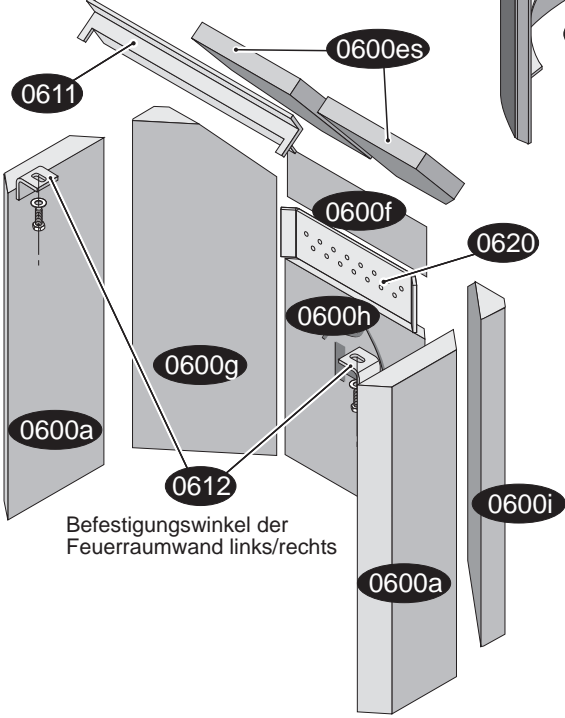

Hark 78 ECOplus

Einzelteile

Feuerraumauskleidung

Einzelteilliste Hark 78 ECOplus

| | | | |
|---------|---|---------|---|
| 0100 | Sichtfenster der Feuerraumtür | 0502 | Bedienwerkzeug "Kalte Hand" |
| 0109 | Halteklammer für Sichtfenster | 0520 | Aschekastenvortür kompl. (außen) |
| 0155 | Magnet für Aschekastenvortür | 0522 | Scharnier der Aschekastenvortür (außen) |
| 0155 | Magnet für Aschekasten | 0600 a | Feuerraumwand links |
| 0200 | Feuerraumtür kompl. | 0600 a | Feuerraumwand rechts |
| 0205 | Scharnier Feuerraumtür | 0600 h | Feuerraumwand mitte unten |
| 0207 | Schließhaken Feuerraumtür | 0600 f | Feuerraumwand mitte oben |
| 0208 | Gegenlager für Feuerraumtür (korpuseitig) | 0600 es | Filter links/rechts |
| 0210 | Welle Feuerraumtürverriegelung | 0600 g | Feuerraumwand Ecke links |
| 0211 | Feder der Feuerraumtür | 0600 i | Feuerraumwand Ecke rechts |
| 0217 | Stehrost (Holzfänger) | 0605 | Feuerraumauskleidung kompl. |
| 0220 | Rüttelrost | 0611 | Halteprofil der Filter |
| 0222 | Gestänge für Rüttelrost | 0612 | Haltewinkel der Feuerraumwände |
| 0223 | Gussmulde | 0620 | Tertiärluftkanal |
| 0231 | Betätigungsknauf | 0670 | Abgasstutzen (Rauchrohrstutzen) |
| 0232 | Betätigungseinrichtung für Rüttelrost | 0681 | Verbrennungsluftstutzen mit Absperrklappe |
| 0256 | Stellfuß | 0682 | Gestänge mit Umlenkhebel |
| 0260 | Halteschiene der Seitenverkleidung | 0685 | Abstrahlblech |
| 0261 | Abstandshalter für Seitennatursteine | 0705 | Frontblende |
| 0261 | Abstandshalter für Seitenkacheln | 2001 | Aufbau DVD |
| 0262 | Höhennivellierung | 2002 | Handschuh |
| 0263 | Halteprofil der Seitenverkleidung | 2003 | Handfeger |
| 0265 | Gewindestifte-Set | 9001 | Kachelpaket kompl. |
| 0305 | Griff der Feuerraumtür | 9011 | Deckkachel (Obersims) links |
| 0350 11 | Dichtung Aschekasten/Ofenkopus | 9012 | Deckkachel (Obersims) rechts |
| 0350 10 | Dichtung Feuerraumtür/Ofenkopus | 9020 | Seitenkachel (links/rechts) |
| 0350 07 | Dichtung Abgasstutzen/Ofenkopus | 9201 | Specksteinpaket kompl. |
| 0350 12 | Dichtung Sichtfenster/Feuerraumtür | 9211 | Deckspeckstein (Obersims) links |
| 0350 37 | Dichtung Abgasstutzen/Rauchrohr | 9212 | Deckspeckstein (Obersims) rechts |
| 0400 | Betätigungsknauf-Primärluft/Sekundärluft | 9220 | Seitenspeckstein (links/rechts) |
| 0401 | Primärluft-Skala | 9420 | Metallseitenverkleidung |
| 0402 | Sekundärluft-Skala | | |
| 0403 | Primärluft-Automat | | |
| 0405 | Gestänge-Primärluft | | |
| 0406 | Gestänge-Sekundärluft | | |
| 0408 | Sekundärluft-Klappe | | |
| 0410 | Anheizeinrichtung | | |
| 0418 | Feder für Anheizeinrichtung | | |
| 0425 | Anheizautomat | | |
| 0500 | Aschekasten | | |