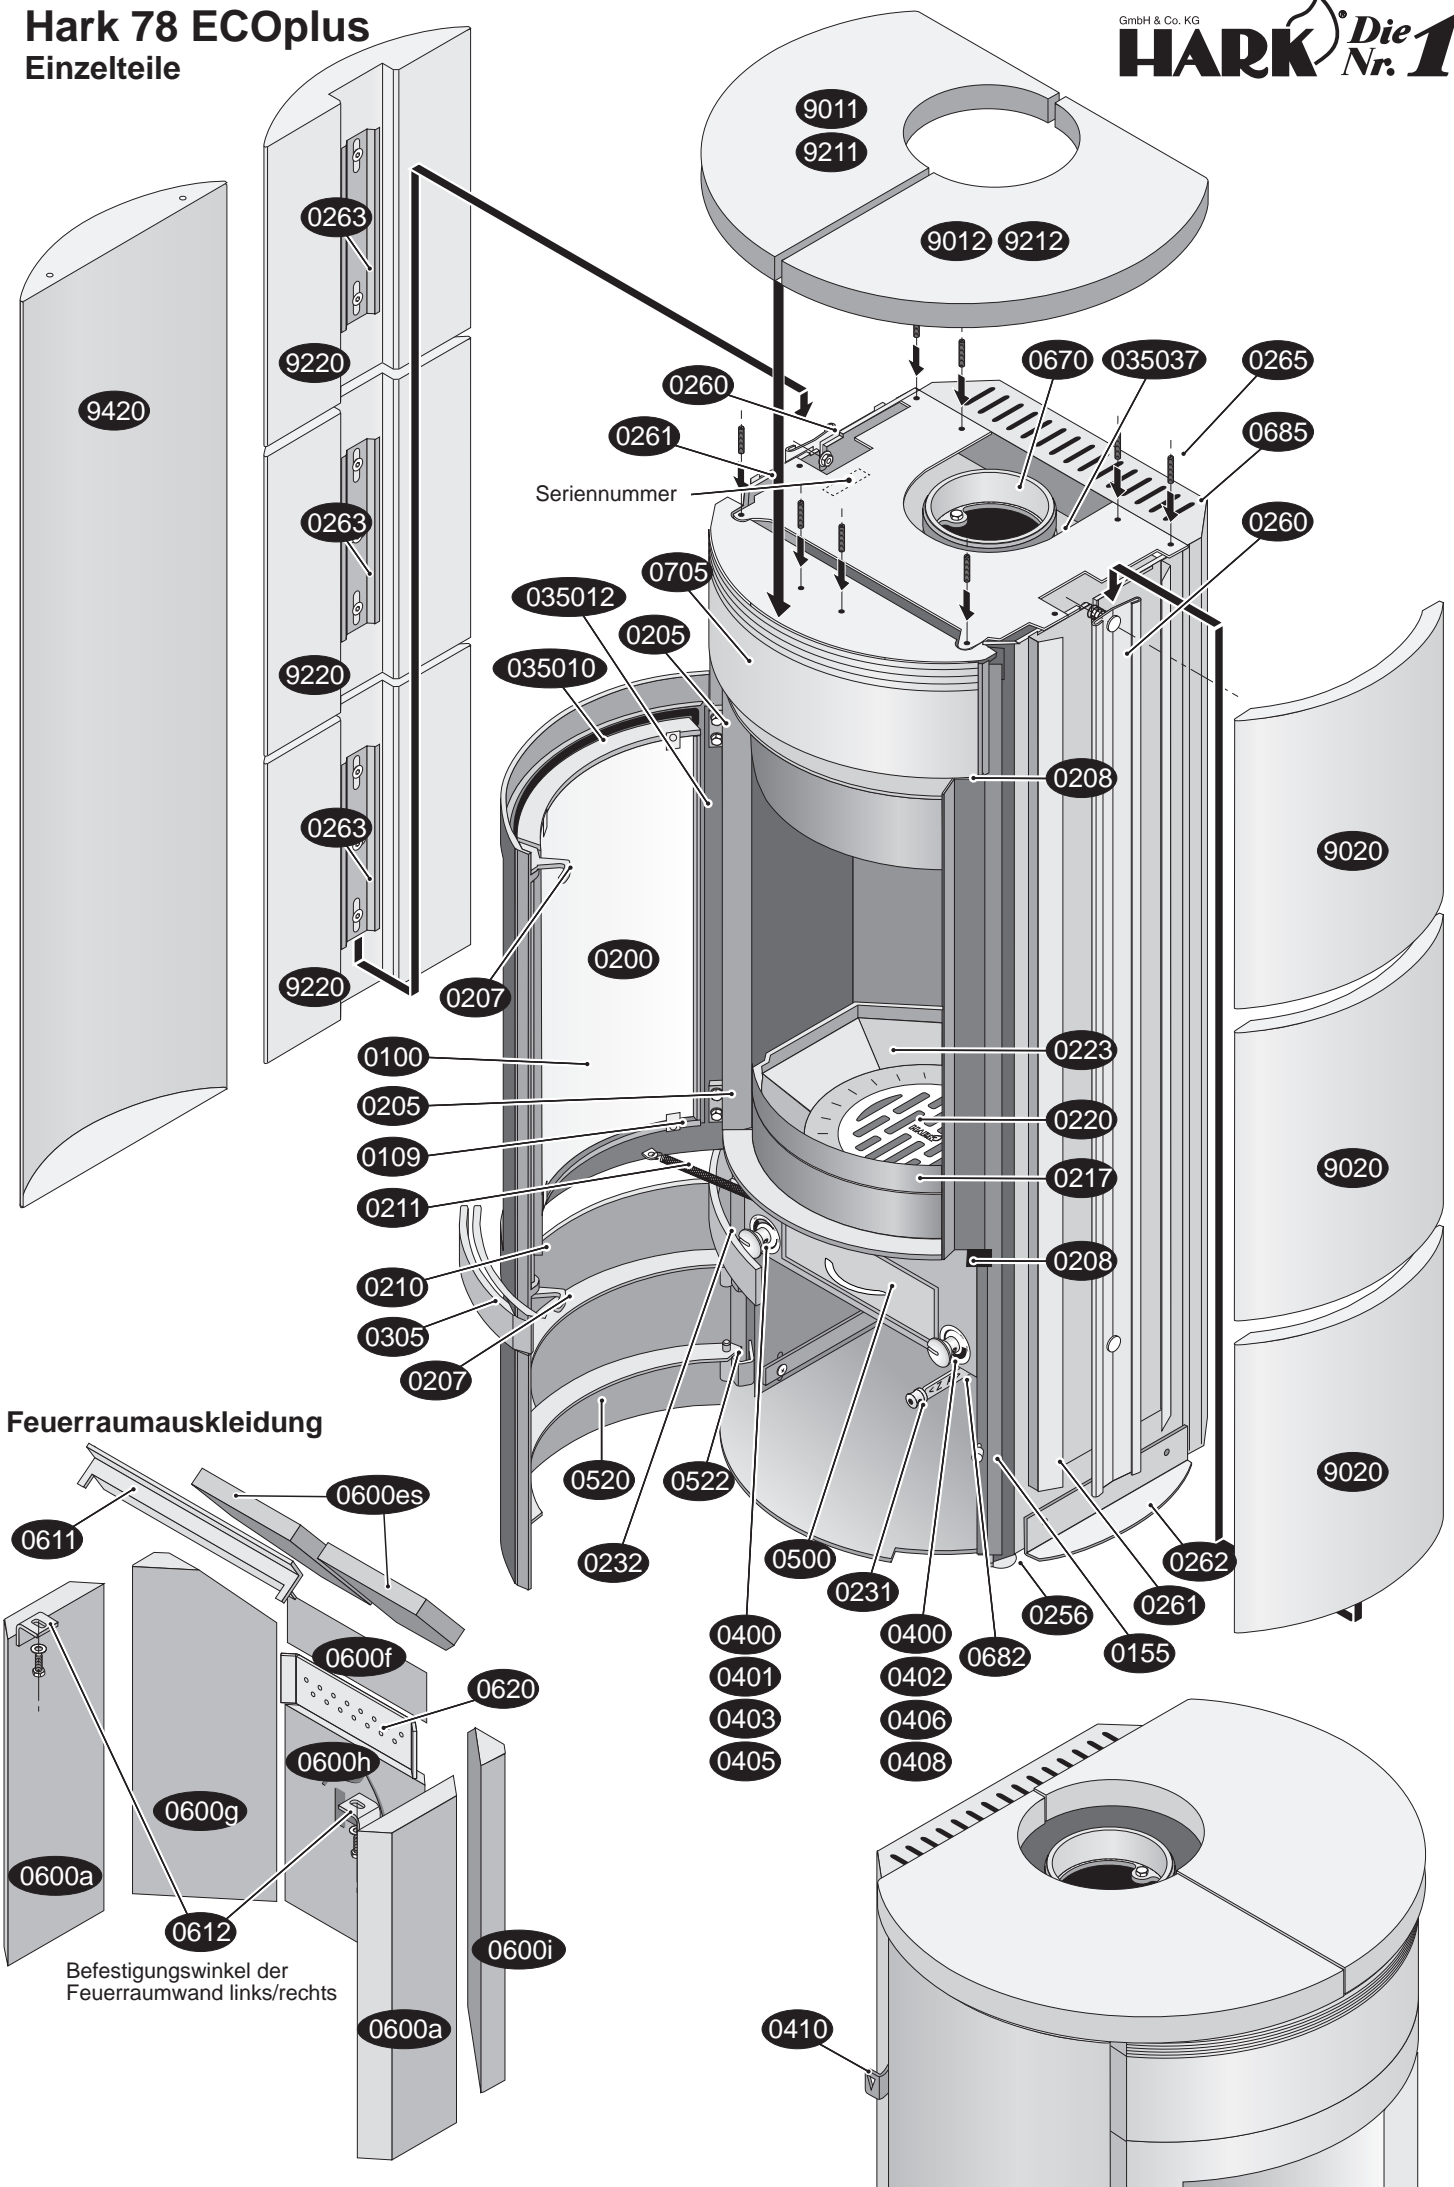

Hark 78 ECOplus

Einzelteile

Feuerraumauskleidung

Einzelteilliste Hark 78 ECOplus

| | | | |
|---------|---|---------|---|
| 0100 | Sichtfenster der Feuerraumtür | 0502 | Bedienwerkzeug "Kalte Hand" |
| 0109 | Halteklammer für Sichtfenster | 0520 | Aschekastenvortür kompl. (außen) |
| 0155 | Magnet für Aschekastenvortür | 0522 | Scharnier der Aschekastenvortür (außen) |
| 0155 | Magnet für Aschekasten | 0600 a | Feuerraumwand links |
| 0200 | Feuerraumtür kompl. | 0600 a | Feuerraumwand rechts |
| 0205 | Scharnier Feuerraumtür | 0600 h | Feuerraumwand mitte unten |
| 0207 | Schließhaken Feuerraumtür | 0600 f | Feuerraumwand mitte oben |
| 0208 | Gegenlager für Feuerraumtür (korpuseitig) | 0600 es | Filter links/rechts |
| 0210 | Welle Feuerraumtürverriegelung | 0600 g | Feuerraumwand Ecke links |
| 0211 | Feder der Feuerraumtür | 0600 i | Feuerraumwand Ecke rechts |
| 0217 | Stehrost (Holzfänger) | 0605 | Feuerraumauskleidung kompl. |
| 0220 | Rüttelrost | 0611 | Halteprofil der Filter |
| 0222 | Gestänge für Rüttelrost | 0612 | Haltewinkel der Feuerraumwände |
| 0223 | Gussmulde | 0620 | Tertiärluftkanal |
| 0231 | Betätigungsknauf | 0670 | Abgasstutzen (Rauchrohrstutzen) |
| 0232 | Betätigungseinrichtung für Rüttelrost | 0681 | Verbrennungsluftstutzen mit Absperrklappe |
| 0256 | Stellfuß | 0682 | Gestänge mit Umlenkhebel |
| 0260 | Halteschiene der Seitenverkleidung | 0685 | Abstrahlblech |
| 0261 | Abstandshalter für Seitennatursteine | 0705 | Frontblende |
| 0261 | Abstandshalter für Seitenkacheln | 2001 | Aufbau DVD |
| 0262 | Höhennivellierung | 2002 | Handschuh |
| 0263 | Halteprofil der Seitenverkleidung | 2003 | Handfeger |
| 0265 | Gewindestifte-Set | 9001 | Kachelpaket kompl. |
| 0305 | Griff der Feuerraumtür | 9011 | Deckkachel (Obersims) links |
| 0350 11 | Dichtung Aschekasten/Ofenkopus | 9012 | Deckkachel (Obersims) rechts |
| 0350 10 | Dichtung Feuerraumtür/Ofenkopus | 9020 | Seitenkachel (links/rechts) |
| 0350 07 | Dichtung Abgasstutzen/Ofenkopus | 9201 | Specksteinpaket kompl. |
| 0350 12 | Dichtung Sichtfenster/Feuerraumtür | 9211 | Deckspeckstein (Obersims) links |
| 0350 37 | Dichtung Abgasstutzen/Rauchrohr | 9212 | Deckspeckstein (Obersims) rechts |
| 0400 | Betätigungsknauf-Primärluft/Sekundärluft | 9220 | Seitenspeckstein (links/rechts) |
| 0401 | Primärluft-Skala | 9420 | Metallseitenverkleidung |
| 0402 | Sekundärluft-Skala | | |
| 0403 | Primärluft-Automat | | |
| 0405 | Gestänge-Primärluft | | |
| 0406 | Gestänge-Sekundärluft | | |
| 0408 | Sekundärluft-Klappe | | |
| 0410 | Anheizeinrichtung | | |
| 0418 | Feder für Anheizeinrichtung | | |
| 0425 | Anheizautomat | | |
| 0500 | Aschekasten | | |