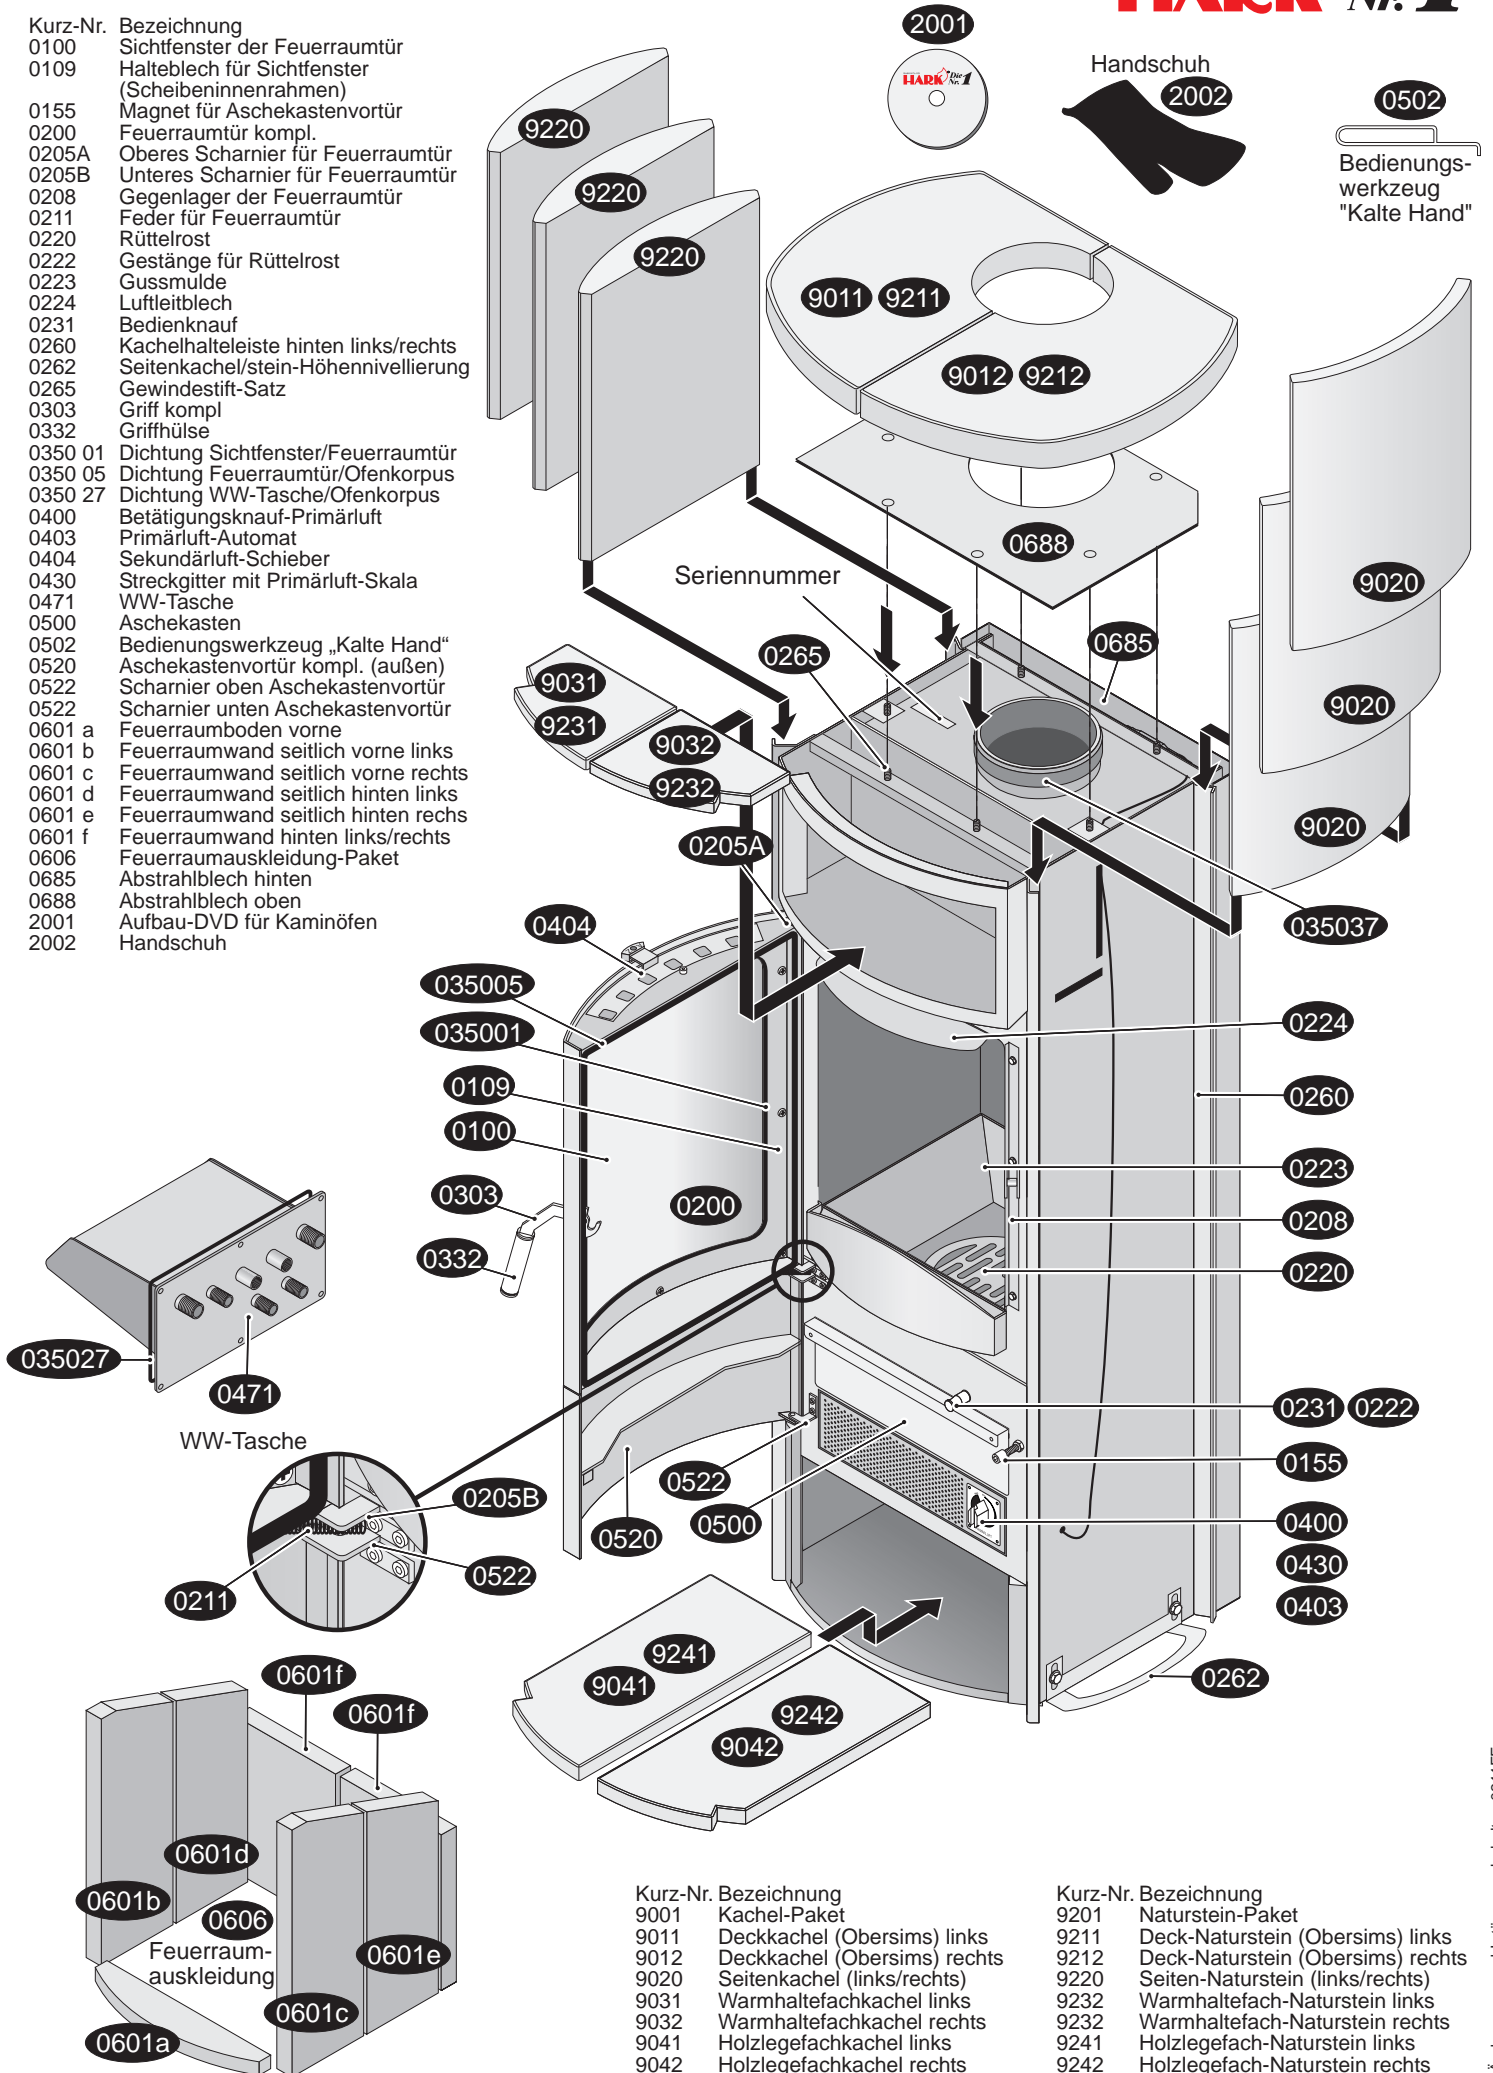

# Hark 98 WW Ersatzteile

- Kurz-Nr. Bezeichnung  
 0100 Sichtfenster der Feuerraumtür  
 0109 Halblech für Sichtfenster (Scheibeninnenrahmen)  
 0155 Magnet für Aschekastenvortür  
 0200 Feuerraumtür kompl.  
 0205A Oberes Scharnier für Feuerraumtür  
 0205B Unteres Scharnier für Feuerraumtür  
 0208 Gegenlager der Feuerraumtür  
 0211 Feder für Feuerraumtür  
 0220 Rüttelrost  
 0222 Gestänge für Rüttelrost  
 0223 Gussmulde  
 0224 Luftleitblech  
 0231 Bedienknopf  
 0260 Kachelhalteleiste hinten links/rechts  
 0262 Seitenkachel/stein-Höhennivellierung  
 0265 Gewindestift-Satz  
 0303 Griff kompl.  
 0332 Griffhülse  
 0350 01 Dichtung Sichtfenster/Feuerraumtür  
 0350 05 Dichtung Feuerraumtür/Ofenkorpus  
 0350 27 Dichtung WW-Tasche/Ofenkorpus  
 0400 Betätigungsknauf-Primärluft  
 0403 Primärluft-Automat  
 0404 Sekundärluft-Schieber  
 0430 Streckgitter mit Primärluft-Skala  
 0471 WW-Tasche  
 0500 Aschekasten  
 0502 Bedienungswerkzeug „Kalte Hand“  
 0520 Aschekastenvortür kompl. (außen)  
 0522 Scharnier oben Aschekastenvortür  
 0522 Scharnier unten Aschekastenvortür  
 0601 a Feuerraumwand seitlich vorne links  
 0601 b Feuerraumwand seitlich vorne rechts  
 0601 c Feuerraumwand seitlich hinten links  
 0601 d Feuerraumwand seitlich hinten rechts  
 0601 e Feuerraumwand hinten links/rechts  
 0601 f Feuerraumwand hinten links/rechts  
 0606 Feuerraumauskleidung-Paket  
 0685 Abstrahlblech hinten  
 0688 Abstrahlblech oben  
 2001 Aufbau-DVD für Kaminöfen  
 2002 Handschuh

- Kurz-Nr. Bezeichnung  
 9001 Kachel-Paket  
 9011 Deckkachel (Obersims) links  
 9012 Deckkachel (Obersims) rechts  
 9020 Seitenkachel (links/rechts)  
 9031 Warmhaltefachkachel links  
 9032 Warmhaltefachkachel rechts  
 9041 Holzlegefachkachel links  
 9042 Holzlegefachkachel rechts