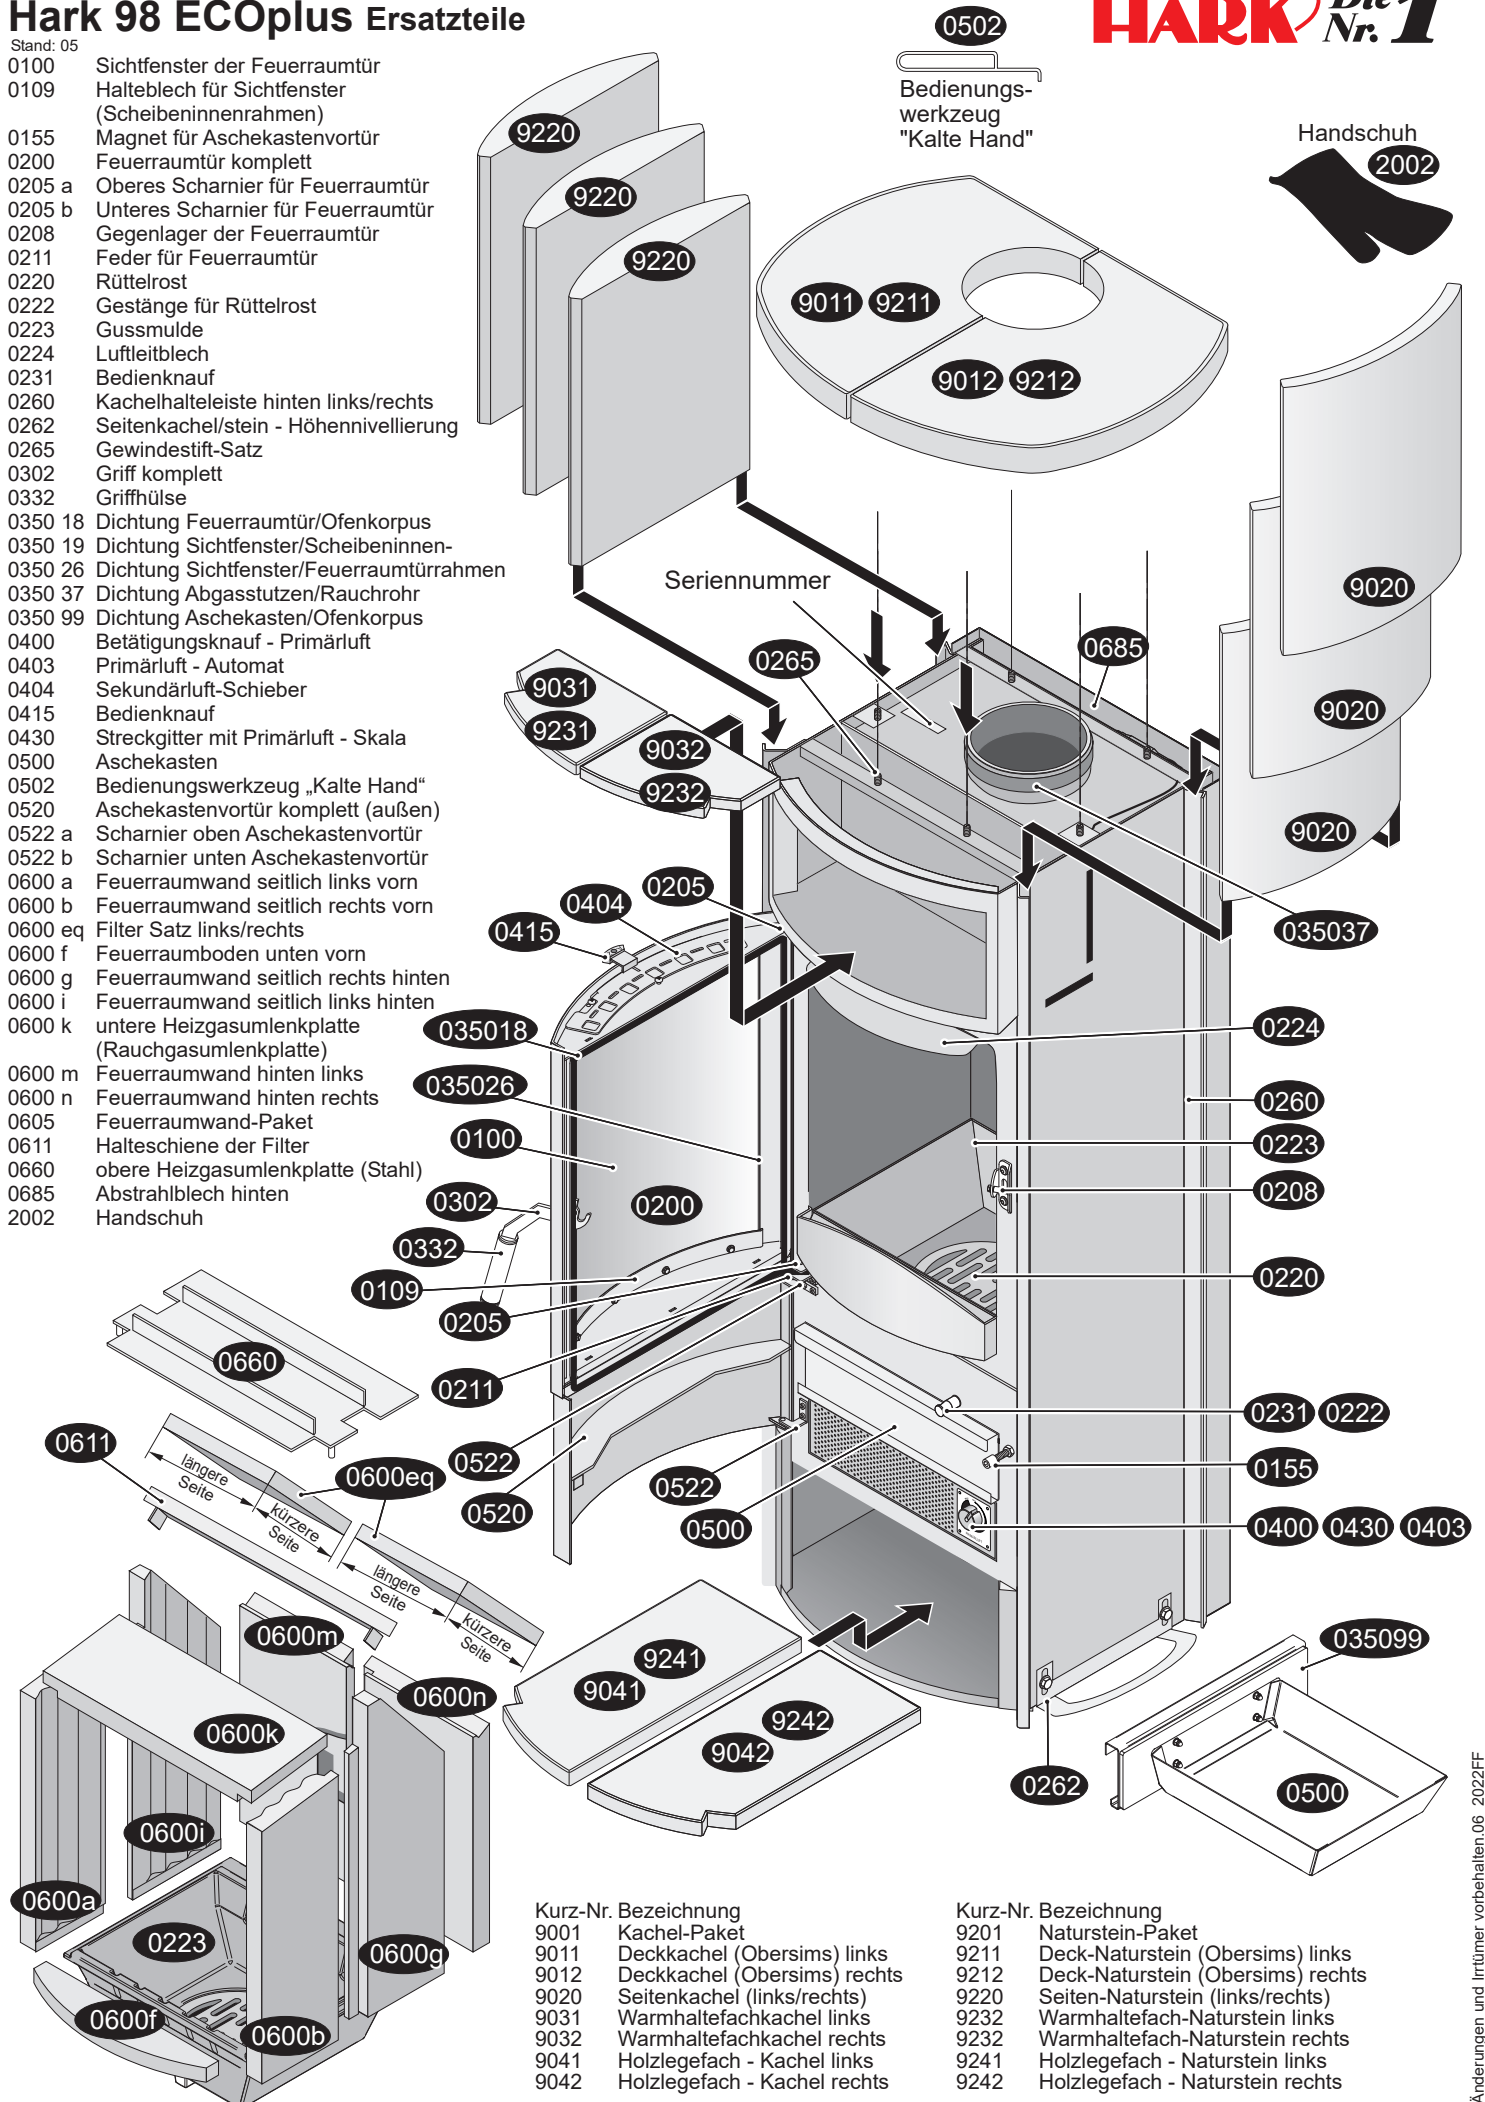

Hark 98 ECOplus Ersatzteile

Stand: 05

- 0100 Sichtfenster der Feuerraumtür
- 0109 Halteblech für Sichtfenster (Scheibeninnenrahmen)
- 0155 Magnet für Aschekastenvortür
- 0200 Feuerraumtür komplett
- 0205 a Oberes Scharnier für Feuerraumtür
- 0205 b Unteres Scharnier für Feuerraumtür
- 0208 Gegenlager der Feuerraumtür
- 0211 Feder für Feuerraumtür
- 0220 Rüttelrost
- 0222 Gestänge für Rüttelrost
- 0223 Gussmulde
- 0224 Luftleitblech
- 0231 Bedienknopf
- 0260 Kachelhalteleiste hinten links/rechts
- 0262 Seitenkachel/stein - Höhennivellierung
- 0265 Gewindestift-Satz
- 0302 Griff komplett
- 0332 Griffhülse
- 0350 18 Dichtung Feuerraumtür/Ofenkörper
- 0350 19 Dichtung Sichtfenster/Scheibeninnen-
- 0350 26 Dichtung Sichtfenster/Feuerraumtürrahmen
- 0350 37 Dichtung Abgasstutzen/Rauchrohr
- 0350 99 Dichtung Aschekasten/Ofenkörper
- 0400 Betätigungsknauf - Primärluft
- 0403 Primärluft - Automat
- 0404 Sekundärluft-Schieber
- 0415 Bedienknopf
- 0430 Streckgitter mit Primärluft - Skala
- 0500 Aschekasten
- 0502 Bedienungswerkzeug „Kalte Hand“
- 0520 Aschekastenvortür komplett (außen)
- 0522 a Scharnier oben Aschekastenvortür
- 0522 b Scharnier unten Aschekastenvortür
- 0600 a Feuerraumwand seitlich links vorn
- 0600 b Feuerraumwand seitlich rechts vorn
- 0600 eq Filter Satz links/rechts
- 0600 f Feuerraumboden unten vorn
- 0600 g Feuerraumwand seitlich rechts hinten
- 0600 i Feuerraumwand seitlich links hinten
- 0600 k untere Heizgasumlenkplatte (Rauchgasumlenkplatte)
- 0600 m Feuerraumwand hinten links
- 0600 n Feuerraumwand hinten rechts
- 0605 Feuerraumwand-Paket
- 0611 Halteschiene der Filter
- 0660 obere Heizgasumlenkplatte (Stahl)
- 0685 Abstrahlblech hinten
- 2002 Handschuh

- Kurz-Nr. Bezeichnung
- 9001 Kachel-Paket
 - 9011 Deckkachel (Obersims) links
 - 9012 Deckkachel (Obersims) rechts
 - 9020 Seitenkachel (links/rechts)
 - 9031 Warmhaltefachkachel links
 - 9032 Warmhaltefachkachel rechts
 - 9041 Holzlegefach - Kachel links
 - 9042 Holzlegefach - Kachel rechts